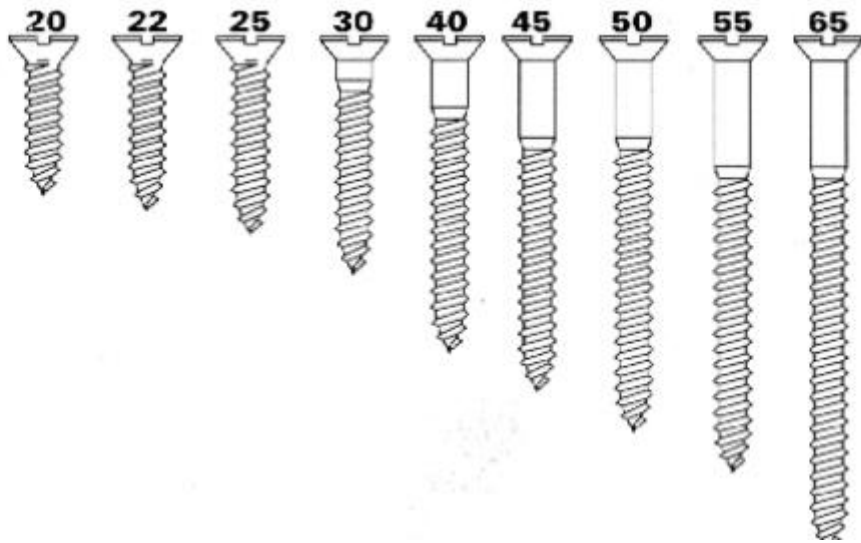

Parafuso Madeira Cabeça Chata Fenda Simples

Tamanho Natural Escala 1.1

2,5

2,8

3,2

3,5

3,8

4,2

4,5

4,8

5,5

6,1