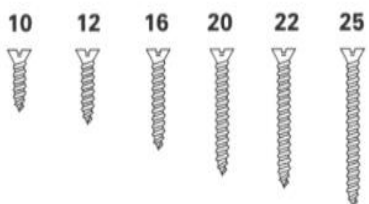

Parafuso Madeira Cabeça Chata Fenda Simples

Tamanho Natural Escala 1.1

2,5

2,8

3,2

3,5

3,8

4,2

4,5

4,8

5,5

6,1