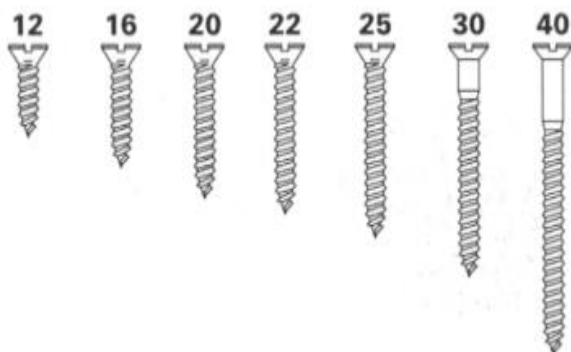

Parafuso Madeira Cabeça Chata Fenda Simples

Tamanho Natural Escala 1.1

2,5

2,8

3,2

3,5

3,8

4,2

4,5

4,8

5,5

6,1