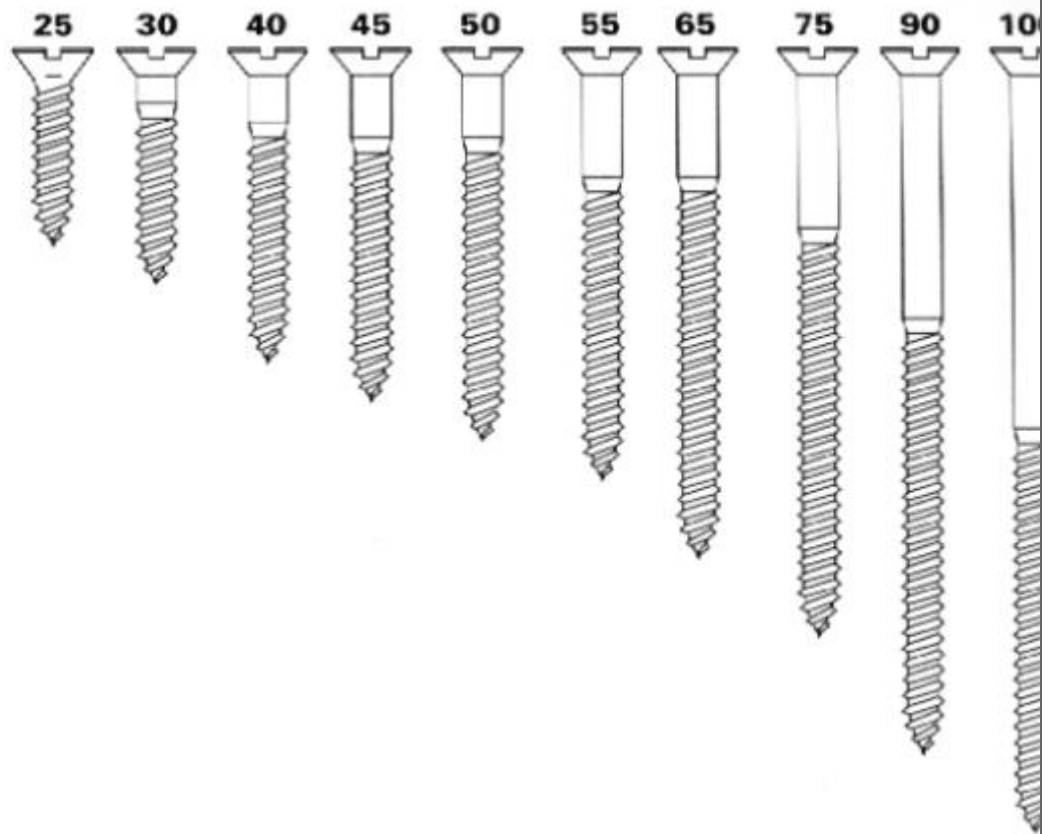

Parafuso Madeira Cabeça Chata Fenda Simples

Tamanho Natural Escala 1.1

2,5

2,8

3,2

3,5

3,8

4,2

4,5

4,8

5,5

6,1