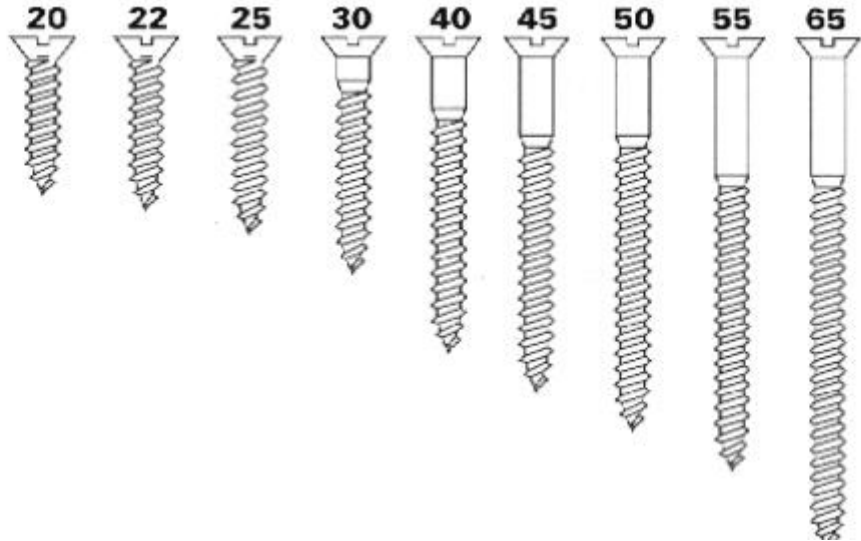

Parafuso Madeira Cabeça Chata Fenda Simples

Tamanho Natural Escala 1.1

2,5

2,8

3,2

3,5

3,8

4,2

4,5

4,8

5,5

6,1