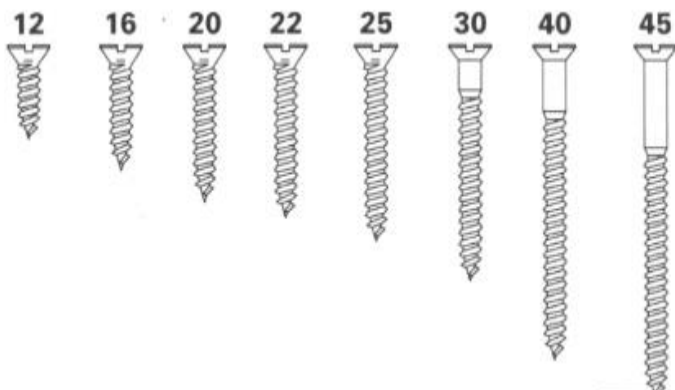

Parafuso Madeira Cabeça Chata Fenda Simples

Tamanho Natural Escala 1.1

2,5

2,8

3,2

3,5

3,8

4,2

4,5

4,8

5,5

6,1