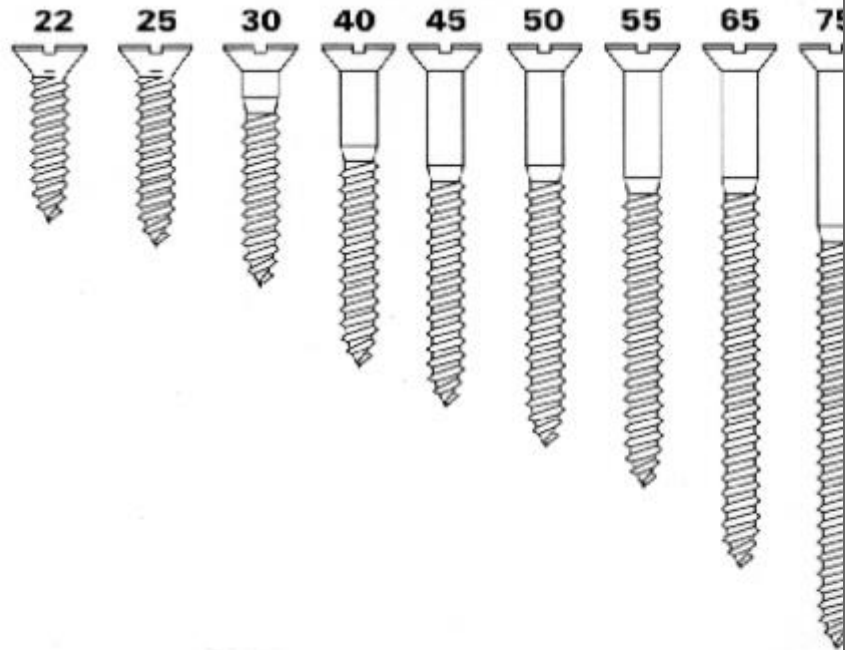

Parafuso Madeira Cabeça Chata Fenda Simples

Tamanho Natural Escala 1.1

2,5

2,8

3,2

3,5

3,8

4,2

4,5

4,8

5,5

6,1