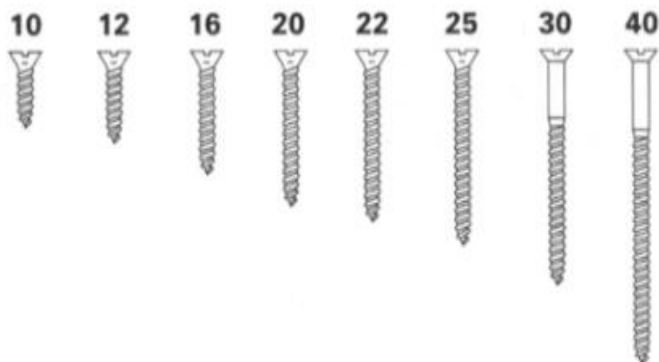

Parafuso Madeira Cabeça Chata Fenda Simples

Tamanho Natural Escala 1.1

2,5

2,8

3,2

3,5

3,8

4,2

4,5

4,8

5,5

6,1