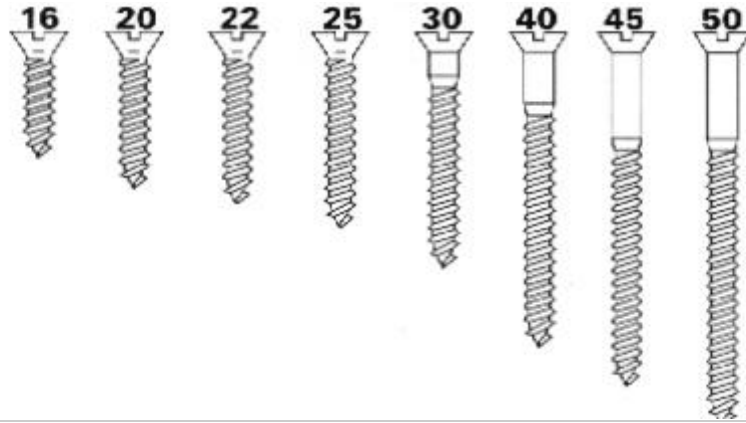

Parafuso Madeira Cabeça Chata Fenda Simples

Tamanho Natural Escala 1.1

2,5

2,8

3,2

3,5

3,8

4,2

4,5

4,8

5,5

6,1